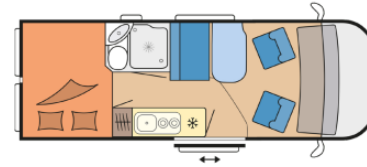

TOURINGCARS IJSLAND – Small motorhome

TOURINGCARS
MOTORHOME RENTAL

Buitenaanzicht camper

Indeling camper

AFMETINGEN	Modeljaar *	Vanaf 2021
	Lengte in meters	5,9 – 7,6
	Breedte in meters	2,3
	Hoogte in meters	2,5
	Aantal stoelriemen	2
	Aanbevolen maximale bezetting	2 personen
	Bed achterin (in centimeters)	190-200 lang*110-140 breed
	Bed-dinette (in centimeters)	X
	Bed voorin (in centimeters)	X
* : Modeljaar: het modeljaar van de camper komt niet altijd overeen met het bouwjaar. Het zal veelal voorkomen dat een camper bijvoorbeeld al in het voorgaande jaar is gebouwd.		
LUXE	AM / FM radio met Bluetooth	√
	AUX / USB aansluiting	√
	Televisie	X
	Kluisje	X
	Brandblusser	√
	Slide-out systeem	X
	Ingebouwd navigatiesysteem	√
	Achteruitrijcamera	X