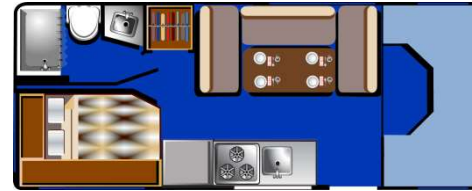

ROAD BEAR RV**Buitenaanzicht camper****C23 - 25 FT (motorhome M)****Dagindeling camper****Nachtindeling camper**

AFMETINGEN	Modeljaar *	2021 - 2022
	Lengte in meters	7,0 – 7,62
	Breedte in meters	2,65
	Hoogte in meters	3,65
	Hoogte binnen in meters	2,05
	Aantal stoelriemen	5
	Aanbevolen maximale bezetting	3 volwassenen en 2 kinderen
	Bed in de cabover (in centimeters)	243 lang * 139 breed
	Bed-dinette (in centimeters)	177 lang * 106 breed
	Bedbank (in centimeters)	X
	Bed achterin de camper (in centimeters)	203 lang * 137 breed
	* : Modeljaar: het modeljaar van de camper komt niet altijd overeen met het bouwjaar. Het zal veelal voorkomen dat een camper bijvoorbeeld al in het voorgaande jaar is gebouwd.	
LUXE	AM / FM radio	√
	CD speler + USB aansluiting	√
	Kleurentelevisie	√
	DVD speler **	√
	Kluisje	X
	Zonnescherm	√
	Slide-out systeem	X
	Ingebouwd navigatiesysteem	X
Achteruitrijcamera	√	
** : De DVD speler in Amerikaanse campers is niet geschikt voor Europese DVD's.		

TECHNISCHE DETAILS	Automatische versnelling	√
	Stuurbeheersing	√
	Rembeheersing	√
	Cruise control	√
	Luchtvering	X
	Generator	√
	Soort motor	Benzinemotor
	Inhoud brandstoftank	208 liter
	Gemiddeld brandstofverbruik per 100 kilometer	25 – 35 liter
	Airconditioning dashboard	√
Airconditioning dak	√	
Verwarming	√	
SANITAIR	Drinkwatertank	151 liter
	Afvalwatertank, grijs	106 liter
	Afvalwatertank, zwart	83 liter
	Warmwatervoorziening	√
	Douche	√
	Buitendouche	X
Vast toilet	√	
KEUKEN	Koelkast	√
	Vriezer	√
	Fornuis / Kookplaat	3 pits
	Magnetron	√
	Oven	X
	Koffiezetapparaat	X