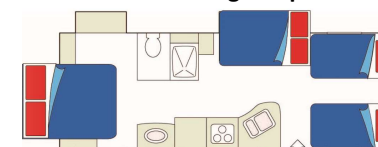

CANADREAM**MH-B Midi Motorhome (24 ft – 28 ft)****Buitenaanzicht camper****Dagindeling camper**

or

**Nachtindeling camper**

or

AFMETINGEN	Modeljaar *	2021 – 2022
	Lengte in meters	7,3 – 8,5
	Breedte in meters	2,6
	Hoogte in meters	3,3
	Hoogte binnen in meters	2,1
	Aantal stoelriemen	6
	Aanbevolen maximale bezetting	4 volwassenen + 2 kinderen
	Bed in de cabover (in centimeters)	180 lang * 76 breed (2 bedden)
	Bed-dinette (in centimeters)	168 lang * 104 breed
	Bedbank (in centimeters)	X
	Bed achterin de camper (in centimeters)	203 lang * 152 breed
	* : Modeljaar: het modeljaar van de camper komt niet altijd overeen met het bouwjaar. Het zal veelal voorkomen dat een camper bijvoorbeeld al in het voorgaande jaar is gebouwd.	
LUXE	AM/FM radio	✓
	AUX/USB aansluiting	✓
	Televisie	X
	Kluisje	X
	Brandblusser	✓
	Zonnescherm	X
	Slide-out systeem	✓
	Ingebouwd navigatiesysteem	X
	Achteruitrijcamera	X
* : Goed om te weten: veel campers van CanaDream beschikken over faciliteiten zoals een zonnescherm, een televisie en een DVD speler. In verband met het verkopen van de campers aan particulieren na afloop van het huur seizoen, wil CanaDream voorkomen dat er schade ontstaat aan deze faciliteiten. Hierdoor is het niet mogelijk om deze faciliteiten tijdens de camperhuur te gebruiken.		