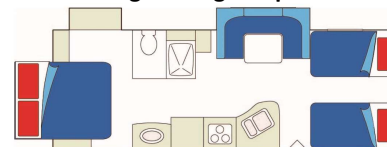

CANADREAM**MH-B Midi Motorhome (24 ft – 28 ft)****Buitenaanzicht camper****Dagindeling camper**

or

**Nachtindeling camper**

or

AFMETINGEN	Modeljaar *	2021 – 2022
	Lengte in meters	7,3 – 8,5
	Breedte in meters	2,6
	Hoogte in meters	3,3
	Hoogte binnen in meters	2,1
	Aantal stoelriemen	6
	Aanbevolen maximale bezetting	4 volwassenen + 2 kinderen
	Bed in de cabover (in centimeters)	180 lang * 76 breed (2 bedden)
	Bed-dinette (in centimeters)	168 lang * 104 breed
	Bedbank (in centimeters)	X
	Bed achterin de camper (in centimeters)	203 lang * 152 breed
	* : Modeljaar: het modeljaar van de camper komt niet altijd overeen met het bouwjaar. Het zal veelal voorkomen dat een camper bijvoorbeeld al in het voorgaande jaar is gebouwd.	
LUXE	AM/FM radio	✓
	AUX/USB aansluiting	✓
	Televisie	X
	Kluisje	X
	Brandblusser	✓
	Zonnescherm	X
	Slide-out systeem	✓
	Ingebouwd navigatiesysteem	X
	Achteruitrijcamera	X
* : Goed om te weten: veel campers van CanaDream beschikken over faciliteiten zoals een zonnescherm, een televisie en een DVD speler. In verband met het verkopen van de campers aan particulieren na afloop van het huur seizoen, wil CanaDream voorkomen dat er schade ontstaat aan deze faciliteiten. Hierdoor is het niet mogelijk om deze faciliteiten tijdens de camperhuur te gebruiken.		