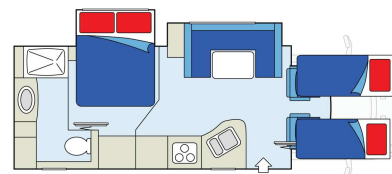

CANADREAM**MH-B Midi Motorhome (24 ft – 28 ft)****Buitenaanzicht camper****Dagindeling camper**

or

**Nachtindeling camper**

or

AFMETINGEN	Modeljaar *	2021 – 2022
	Lengte in meters	7,3 – 8,5
	Breedte in meters	2,6
	Hoogte in meters	3,3
	Hoogte binnen in meters	2,1
	Aantal stoelriemen	6
	Aanbevolen maximale bezetting	4 volwassenen + 2 kinderen
	Bed in de cabover (in centimeters)	180 lang * 76 breed (2 bedden)
	Bed-dinette (in centimeters)	168 lang * 104 breed
	Bedbank (in centimeters)	X
	Bed achterin de camper (in centimeters)	203 lang * 152 breed
	* : Modeljaar: het modeljaar van de camper komt niet altijd overeen met het bouwjaar. Het zal veelal voorkomen dat een camper bijvoorbeeld al in het voorgaande jaar is gebouwd.	
LUXE	AM/FM radio	✓
	AUX/USB aansluiting	✓
	Televisie	X
	Kluisje	X
	Brandblusser	✓
	Zonnescherm	X
	Slide-out systeem	✓
	Ingebouwd navigatiesysteem	X
	Achteruitrijcamera	X
* : Goed om te weten: veel campers van CanaDream beschikken over faciliteiten zoals een zonnescherm, een televisie en een DVD speler. In verband met het verkopen van de campers aan particulieren na afloop van het huur seizoen, wil CanaDream voorkomen dat er schade ontstaat aan deze faciliteiten. Hierdoor is het niet mogelijk om deze faciliteiten tijdens de camperhuur te gebruiken.		