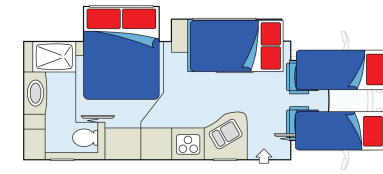

CANADREAM**MH-B Midi Motorhome (24 ft – 28 ft)****Buitenaanzicht camper****Dagindeling camper**

or

**Nachtindeling camper**

or

AFMETINGEN	Modeljaar *	2021 – 2022
	Lengte in meters	7,3 – 8,5
	Breedte in meters	2,6
	Hoogte in meters	3,3
	Hoogte binnen in meters	2,1
	Aantal stoelriemen	6
	Aanbevolen maximale bezetting	4 volwassenen + 2 kinderen
	Bed in de cabover (in centimeters)	180 lang * 76 breed (2 bedden)
	Bed-dinette (in centimeters)	168 lang * 104 breed
	Bedbank (in centimeters)	X
	Bed achterin de camper (in centimeters)	203 lang * 152 breed
	* : Modeljaar: het modeljaar van de camper komt niet altijd overeen met het bouwjaar. Het zal veelal voorkomen dat een camper bijvoorbeeld al in het voorgaande jaar is gebouwd.	
LUXE	AM/FM radio	✓
	AUX/USB aansluiting	✓
	Televisie	X
	Kluisje	X
	Brandblusser	✓
	Zonnescherm	X
	Slide-out systeem	✓
	Ingebouwd navigatiesysteem	X
	Achteruitrijcamera	X
* : Goed om te weten: veel campers van CanaDream beschikken over faciliteiten zoals een zonnescherm, een televisie en een DVD speler. In verband met het verkopen van de campers aan particulieren na afloop van het huur seizoen, wil CanaDream voorkomen dat er schade ontstaat aan deze faciliteiten. Hierdoor is het niet mogelijk om deze faciliteiten tijdens de camperhuur te gebruiken.		