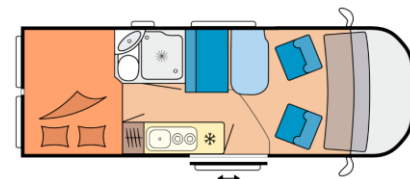

**TOURINGCARS IJSLAND – Van**

**TOURINGCARS**  
MOTORHOME RENTAL

**Buitenaanzicht camper**

**Indeling camper**

Of

<b>AFMETINGEN</b>	<b>Modeljaar *</b>	Vanaf 2019
	<b>Lengte in meters</b>	5,9 – 6,8
	<b>Breedte in meters</b>	2,3
	<b>Hoogte in meters</b>	2,65
	<b>Aantal stoelriemen</b>	2
	<b>Aanbevolen maximale bezetting</b>	2 volwassenen
	<b>Bed achterin (in centimeters)</b>	185-193 lang*115-157 breed
	<b>Bed-dinette (in centimeters)</b>	X
	<b>Bed voorin (in centimeters)</b>	X
* : Modeljaar: het modeljaar van de camper komt niet altijd overeen met het bouwjaar. Het zal veelal voorkomen dat een camper bijvoorbeeld al in het voorgaande jaar is gebouwd.		
<b>LUXE</b>	<b>AM / FM radio en stereo</b>	√
	<b>AUX / USB aansluiting</b>	√
	<b>CD speler</b>	√
	<b>Kleurentelevisie</b>	X
	<b>DVD speler</b>	X
	<b>Kluisje</b>	X
	<b>Brandblusser</b>	√
	<b>Zonneschermb</b>	√ (o.b.v. beschikbaar)
	<b>Fietsenrek</b>	√ (o.b.v. beschikbaar)
	<b>Slide-out systeem</b>	X
	<b>Ingebouwd navigatiesysteem</b>	√
	<b>Achteruitrijcamera</b>	√ (o.b.v. beschikbaar)