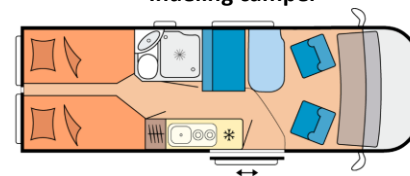

**TOURINGCARS IJSLAND – Van**

**TOURINGCARS**  
MOTORHOME RENTAL

**Buitenaanzicht camper**

**Indeling camper**

Of

<b>AFMETINGEN</b>	<b>Modeljaar *</b>	Vanaf 2019
	<b>Lengte in meters</b>	5,9 – 6,8
	<b>Breedte in meters</b>	2,3
	<b>Hoogte in meters</b>	2,65
	<b>Aantal stoelriemen</b>	2
	<b>Aanbevolen maximale bezetting</b>	2 volwassenen
	<b>Bed achterin (in centimeters)</b>	185-193 lang*115-157 breed
	<b>Bed-dinette (in centimeters)</b>	X
	<b>Bed voorin (in centimeters)</b>	X
* : Modeljaar: het modeljaar van de camper komt niet altijd overeen met het bouwjaar. Het zal veelal voorkomen dat een camper bijvoorbeeld al in het voorgaande jaar is gebouwd.		
<b>LUXE</b>	<b>AM / FM radio en stereo</b>	√
	<b>AUX / USB aansluiting</b>	√
	<b>CD speler</b>	√
	<b>Kleurentelevisie</b>	X
	<b>DVD speler</b>	X
	<b>Kluisje</b>	X
	<b>Brandblusser</b>	√
	<b>Zonneschermb</b>	√ (o.b.v. beschikbaar)
	<b>Fietsenrek</b>	√ (o.b.v. beschikbaar)
	<b>Slide-out systeem</b>	X
	<b>Ingebouwd navigatiesysteem</b>	√
	<b>Achteruitrijcamera</b>	√ (o.b.v. beschikbaar)