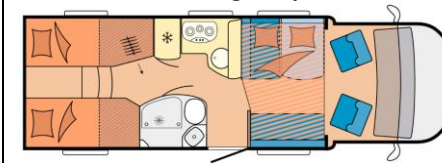

TOURINGCARS IJSLAND – Medium Motorhome

TOURINGCARS
MOTORHOME RENTAL

Buitenaanzicht camper

Indeling camper

Of

AFMETINGEN	Modeljaar *	Vanaf 2019
	Lengte in meters	5,9 – 7,6
	Breedte in meters	2,4
	Hoogte in meters	2,5 – 3,2
	Aantal stoelriemen	4
	Aanbevolen maximale bezetting	2 volwassenen + 2 kids
	Bed achterin (in centimeters)	200 lang * 115-135 breed
	Bed-dinette (in centimeters)	200 lang * 140 breed
	Bed voorin (in centimeters)	X
	* : Modeljaar: het modeljaar van de camper komt niet altijd overeen met het bouwjaar. Het zal veelal voorkomen dat een camper bijvoorbeeld al in het voorgaande jaar is gebouwd.	
LUXE	AM / FM radio en stereo	√
	USB / AUX aansluiting	√
	CD speler	√
	Kleurentelevisie	X
	DVD speler	X
	Kluisje	X
	Brandblusser	√
	Zonneschermb	√ (o.b.v. beschikbaarheid)
	Fietsenrek	√ (o.b.v. beschikbaarheid)
	Slide-out systeem	X
	Ingebouwd navigatiesysteem	√
Achteruitrijcamera	√ (o.b.v. beschikbaarheid)	