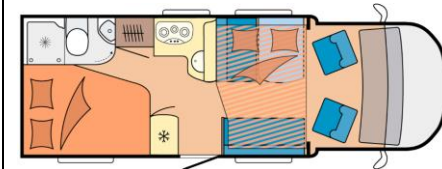

TOURINGCARS IJSLAND – Medium Motorhome

TOURINGCARS
MOTORHOME RENTAL

Buitenaanzicht camper

Indeling camper

Of

AFMETINGEN	Modeljaar *	Vanaf 2019
	Lengte in meters	5,9 – 7,6
	Breedte in meters	2,4
	Hoogte in meters	2,5 – 3,2
	Aantal stoelriemen	4
	Aanbevolen maximale bezetting	2 volwassenen + 2 kids
	Bed achterin (in centimeters)	200 lang * 115-135 breed
	Bed-dinette (in centimeters)	200 lang * 140 breed
	Bed voorin (in centimeters)	X
	* : Modeljaar: het modeljaar van de camper komt niet altijd overeen met het bouwjaar. Het zal veelal voorkomen dat een camper bijvoorbeeld al in het voorgaande jaar is gebouwd.	
LUXE	AM / FM radio en stereo	√
	USB / AUX aansluiting	√
	CD speler	√
	Kleurentelevisie	X
	DVD speler	X
	Kluisje	X
	Brandblusser	√
	Zonneschermb	√ (o.b.v. beschikbaarheid)
	Fietsenrek	√ (o.b.v. beschikbaarheid)
	Slide-out systeem	X
	Ingebouwd navigatiesysteem	√
Achteruitrijcamera	√ (o.b.v. beschikbaarheid)	