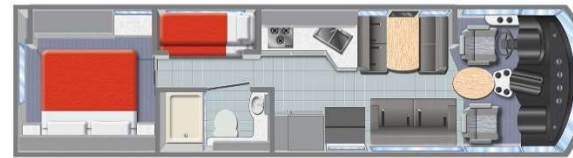

**Mighty Campers**

**Buitenaanzicht camper****MA33 (32-34ft)****Dagindeling camper****Nachtindeling camper**

<b>AFMETINGEN</b>	<b>Modeljaar Mighty Campers Fleet *</b>	Vanaf 2018
	<b>Lengte in meters</b>	9,7 – 10,3
	<b>Breedte in meters</b>	2,65
	<b>Breedte binnen in meters</b>	2,43
	<b>Hoogte binnen in meters</b>	2,08
	<b>Aantal stoelriemen</b>	6
	<b>Aanbevolen maximale bezetting</b>	4 volwassenen + 2 kinderen
	<b>Stapelbed (in centimeters)</b>	177 lang * 68 breed (2 bedden)
	<b>Pull-Down bed (in centimeters)</b>	205 lang x 119 breed
	<b>Bed-dinette (in centimeters)</b>	172 lang * 104 breed
	<b>Bedbank (in centimeters)</b>	152 lang * 129 breed
	<b>Bed achterin de camper (in centimeters)</b>	187 lang * 152 breed
	* : Modeljaar: het modeljaar van de camper komt niet altijd overeen met het bouwjaar. Het zal veelal voorkomen dat een camper bijvoorbeeld al in het voorgaande jaar is gebouwd.	
<b>LUXE</b>	<b>AM / FM radio</b>	✓
	<b>CD speler</b>	✓
	<b>Kleurentelevisie</b>	✓
	<b>DVD speler **</b>	✓
	<b>Kluisje</b>	X
	<b>Zonnescherm</b>	✓
	<b>Slide-out systeem</b>	✓
	<b>Ingebouwd navigatiesysteem</b>	X
<b>Achteruitrijcamera</b>	X	
** : De DVD speler in Amerikaanse campers is niet geschikt voor Europese DVD's.		