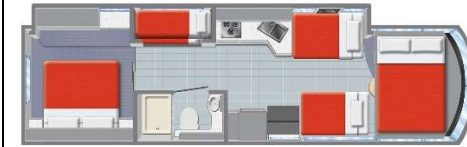

**Mighty Campers**

**Buitenaanzicht camper****MA33 (32-34ft)****Dagindeling camper****Nachtindeling camper**

<b>AFMETINGEN</b>	<b>Modeljaar Mighty Campers Fleet *</b>	Vanaf 2018
	<b>Lengte in meters</b>	9,7 – 10,3
	<b>Breedte in meters</b>	2,65
	<b>Breedte binnen in meters</b>	2,43
	<b>Hoogte binnen in meters</b>	2,08
	<b>Aantal stoelriemen</b>	6
	<b>Aanbevolen maximale bezetting</b>	4 volwassenen + 2 kinderen
	<b>Stapelbed (in centimeters)</b>	177 lang * 68 breed (2 bedden)
	<b>Pull-Down bed (in centimeters)</b>	205 lang x 119 breed
	<b>Bed-dinette (in centimeters)</b>	172 lang * 104 breed
	<b>Bedbank (in centimeters)</b>	152 lang * 129 breed
	<b>Bed achterin de camper (in centimeters)</b>	187 lang * 152 breed
	* : Modeljaar: het modeljaar van de camper komt niet altijd overeen met het bouwjaar. Het zal veelal voorkomen dat een camper bijvoorbeeld al in het voorgaande jaar is gebouwd.	
<b>LUXE</b>	<b>AM / FM radio</b>	✓
	<b>CD speler</b>	✓
	<b>Kleurentelevisie</b>	✓
	<b>DVD speler **</b>	✓
	<b>Kluisje</b>	X
	<b>Zonnescherm</b>	✓
	<b>Slide-out systeem</b>	✓
	<b>Ingebouwd navigatiesysteem</b>	X
<b>Achteruitrijcamera</b>	X	
** : De DVD speler in Amerikaanse campers is niet geschikt voor Europese DVD's.		